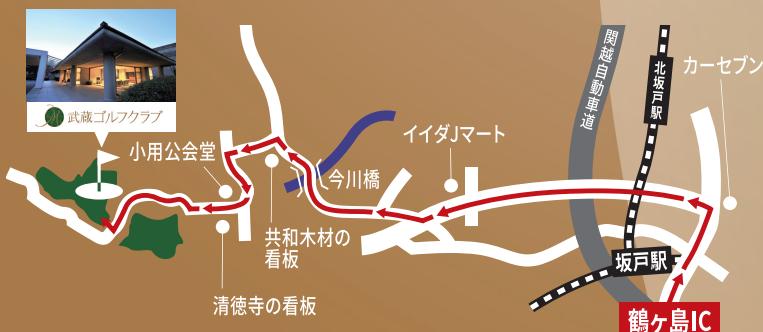

# GOLF COMPETITION

タウンオーナーズクラブ ゴルフコンペ  
@ 武蔵ゴルフクラブ

## 第26回目のTOCGCは 参加オーナー様から評判の高い 安田幸吉氏設計の武蔵ゴルフクラブ

COURSE DESIGN BY  
*Koukichi Yasuda*  
(1905.3.1-2003.10.6)

オーナー様に毎回大好評の「武蔵ゴルフクラブ(旧武蔵OGMゴルフクラブ)」。  
日本プロゴルフ界の先駆者であり、日本プロゴルフ協会の初代理事長でもある安田幸吉氏が演出・設計されています。

武蔵国の丘陵地にのびやかに展開する18ホールは、「すべての人に楽しんでいただけるゴルフコース」を基本理念に、美しいコースの景観を楽しみながら、ゆとり

あるひとときを過ごせるよう考えられています。一見オーソドックスに見えるコースには、設計者の意図が隠され、ゴルフのレベルにより様々なゲームメイクができ、ホール間のインターバルも短いので、ダイナミックかつリズムよく、ストレスのないラウンドが楽しめます。

車をご利用の方 / 関越自動車道 鶴ヶ島ICより約20分、関越自動車道 坂戸西スマートICより約10分

鶴ヶ島IC または 坂戸西スマートIC 武蔵ゴルフクラブ

電車をご利用の方 / 東武東上線 坂戸駅からタクシーまたはクラブバスで約15分

坂戸駅 武蔵ゴルフクラブ

- 【日時】2019年10月7日(月) AM8:00スタート
- 【会場】武蔵ゴルフクラブ(旧:武蔵OGMゴルフクラブ)  
TEL:049-296-6350 埼玉県比企郡鳩山町大字小用1026番地
- 【参加費・定員】20,000円/40名  
※プレー費・キャディーフィー・昼食代・パーティー代含む
- 【競技方法】新ペリア方式