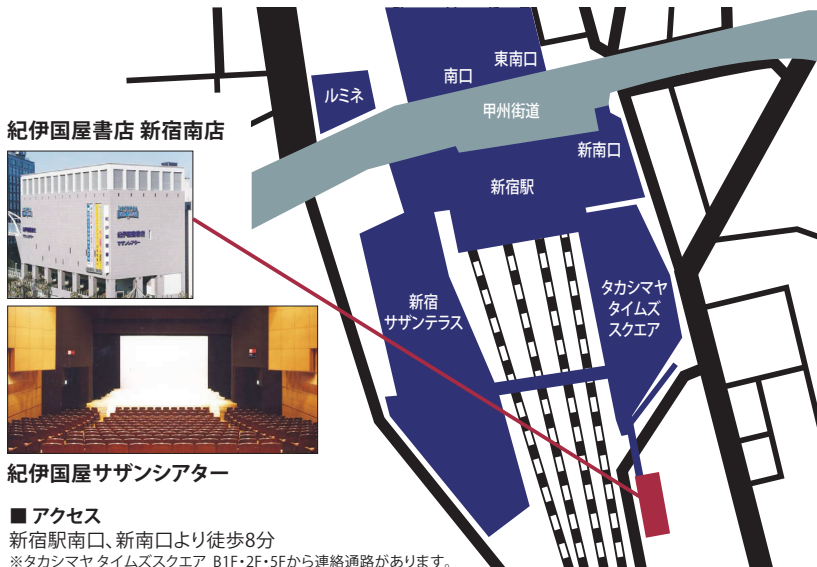

### あらすじ

瀬戸内の農村で、地元の人が「パーマ屋」と呼ぶ美容室を長く営む縁。しかし村は高齢化し、なじみの客もだんだんいなくなっていく。村と町をつなぐ新道ができ、いまは高速道路の工事が始まった。地元銀行の支店長である息子肇も補償金をもらって早く立ち退くよう強く勧めてくるが、「こがな歳」になったと言う縁にとって、美容室での隣人との会話が、いま一番の楽しみである。肇と仲たがいでいる大学生の孫娘映子も自分の居場所を求めて縁に加勢する。そこに幼なじみで戦場カメラマンの五郎が村に帰ってきて、店を閉めて一緒に海外へ旅にしようとする誘いを……。

### 観劇後は

小田急ホテルセンチュリーサザンタワー 21階「天空 TENKU」で  
**出演者の皆様を囲んでのお食事会!**

飲み放題付きの  
コース料理です

東京の街が一望できる最高のロケーションで、  
普段は聞けない貴重な舞台の裏側や演技のお話など、  
ここでしか体験できないお時間をお過ごしください。

CENTURY  
SOUTHERN TOWER

紀伊国屋書店 新宿南店

紀伊国屋サザンシアター

■ アクセス  
新宿駅南口、新南口より徒歩8分  
※タカシマヤタイムズスクエア B1F・2F・5Fから連絡通路があります。

### 【日時】

2023年2月18日(土)

【観劇会場】13:30開演

紀伊国屋サザンシアター-TAKASHIMAYA

東京都渋谷区千駄ヶ谷5-24-2 タカシマヤタイムズスクエア南館7F

【食事会場】16:00開宴

小田急ホテルセンチュリーサザンタワー 21階 天空 TENKU  
東京都渋谷区代々木2-2-1

コース料理  
+  
飲み放題